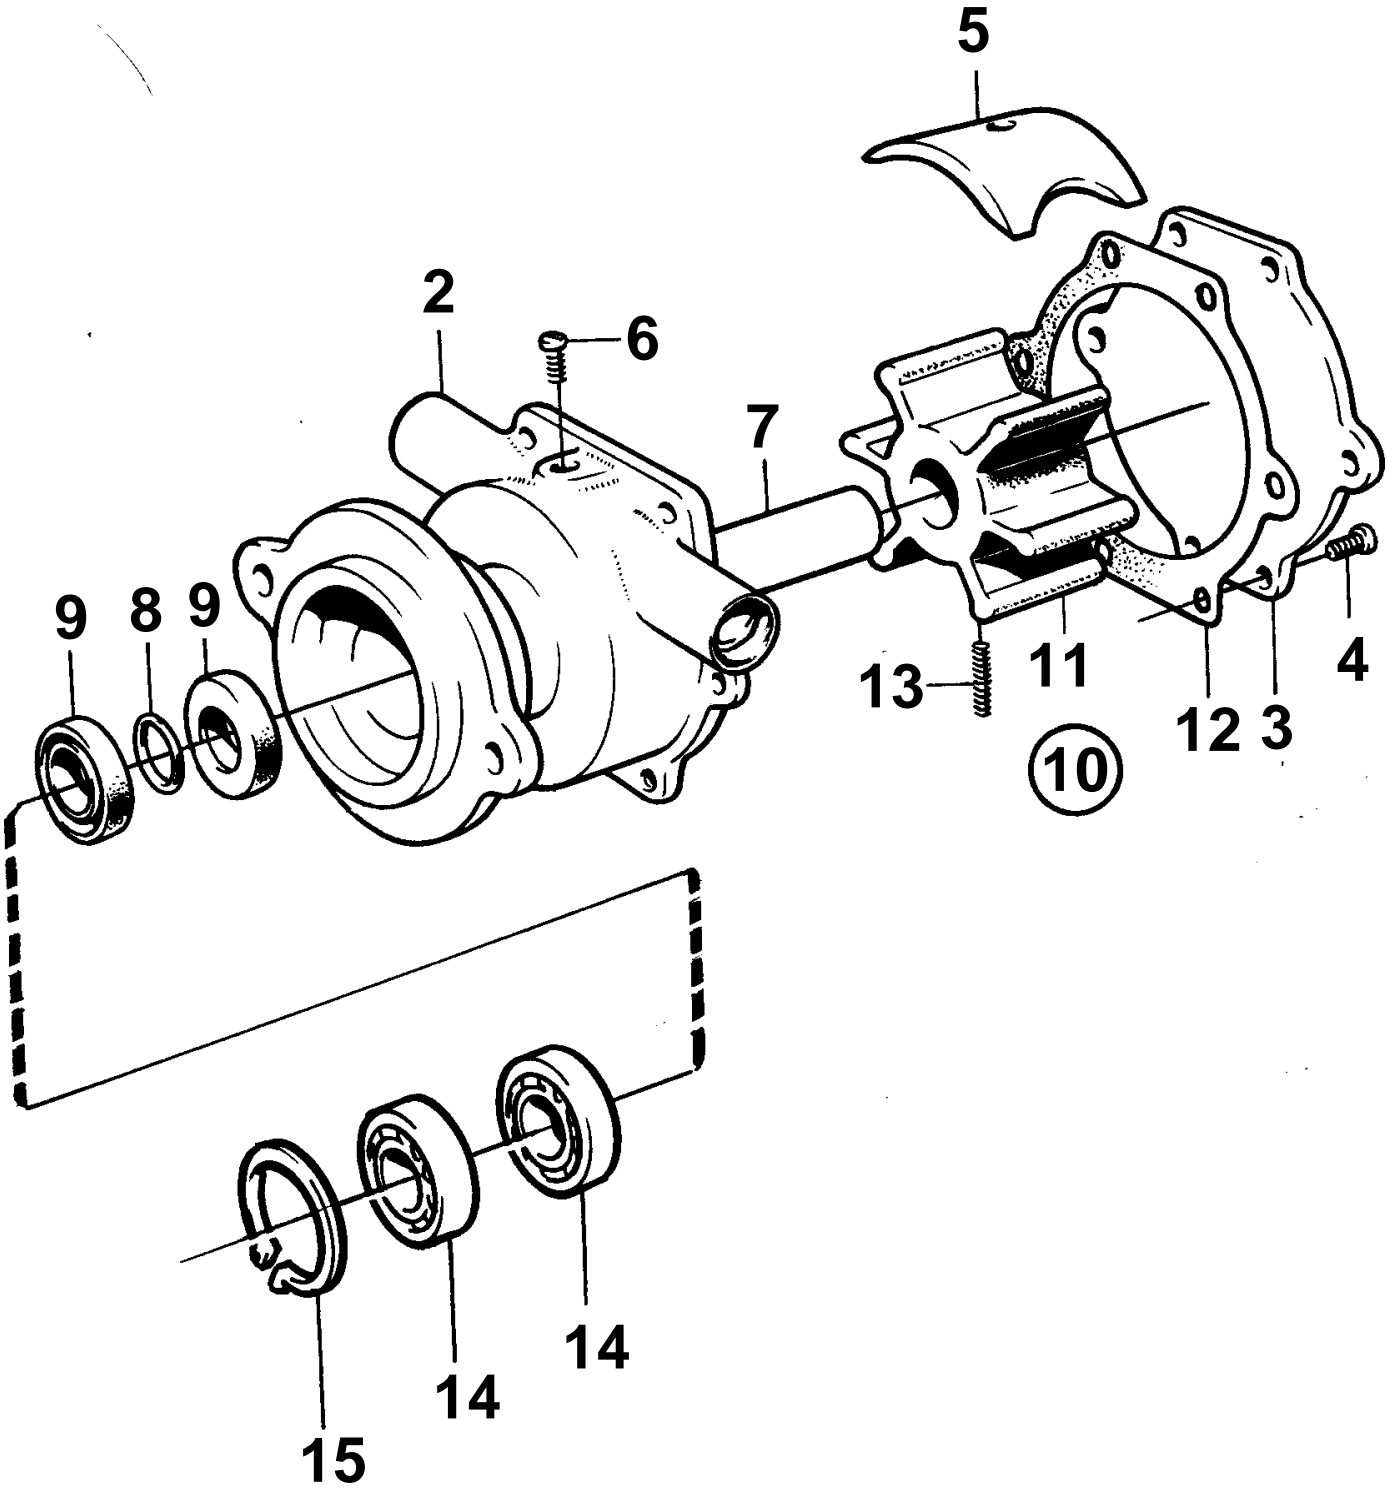

1

REF	PART NO.	QTY	DESCRIPTION	NOTES
1	825916	1	Water pump	SHAFT AND SPACER RING 910396 REPLACES EARLY TYPE WITHOUT SPACER RING
2		1	· HOUSING	
3	827016	1	· Pump cover	
4	804693	6	· Screw	
5	827009	1	· Cam	
6	817825	1	· Screw	
7	812994	1	· Shaft	
8	955975	1	· O-ring	
9	804695	2	· Sealing ring	
10	875808	1	· Impeller kit	
11		1	· · IMPELLER	
12	819959	1	· · Gasket	
13	804697	1	· · Screw	